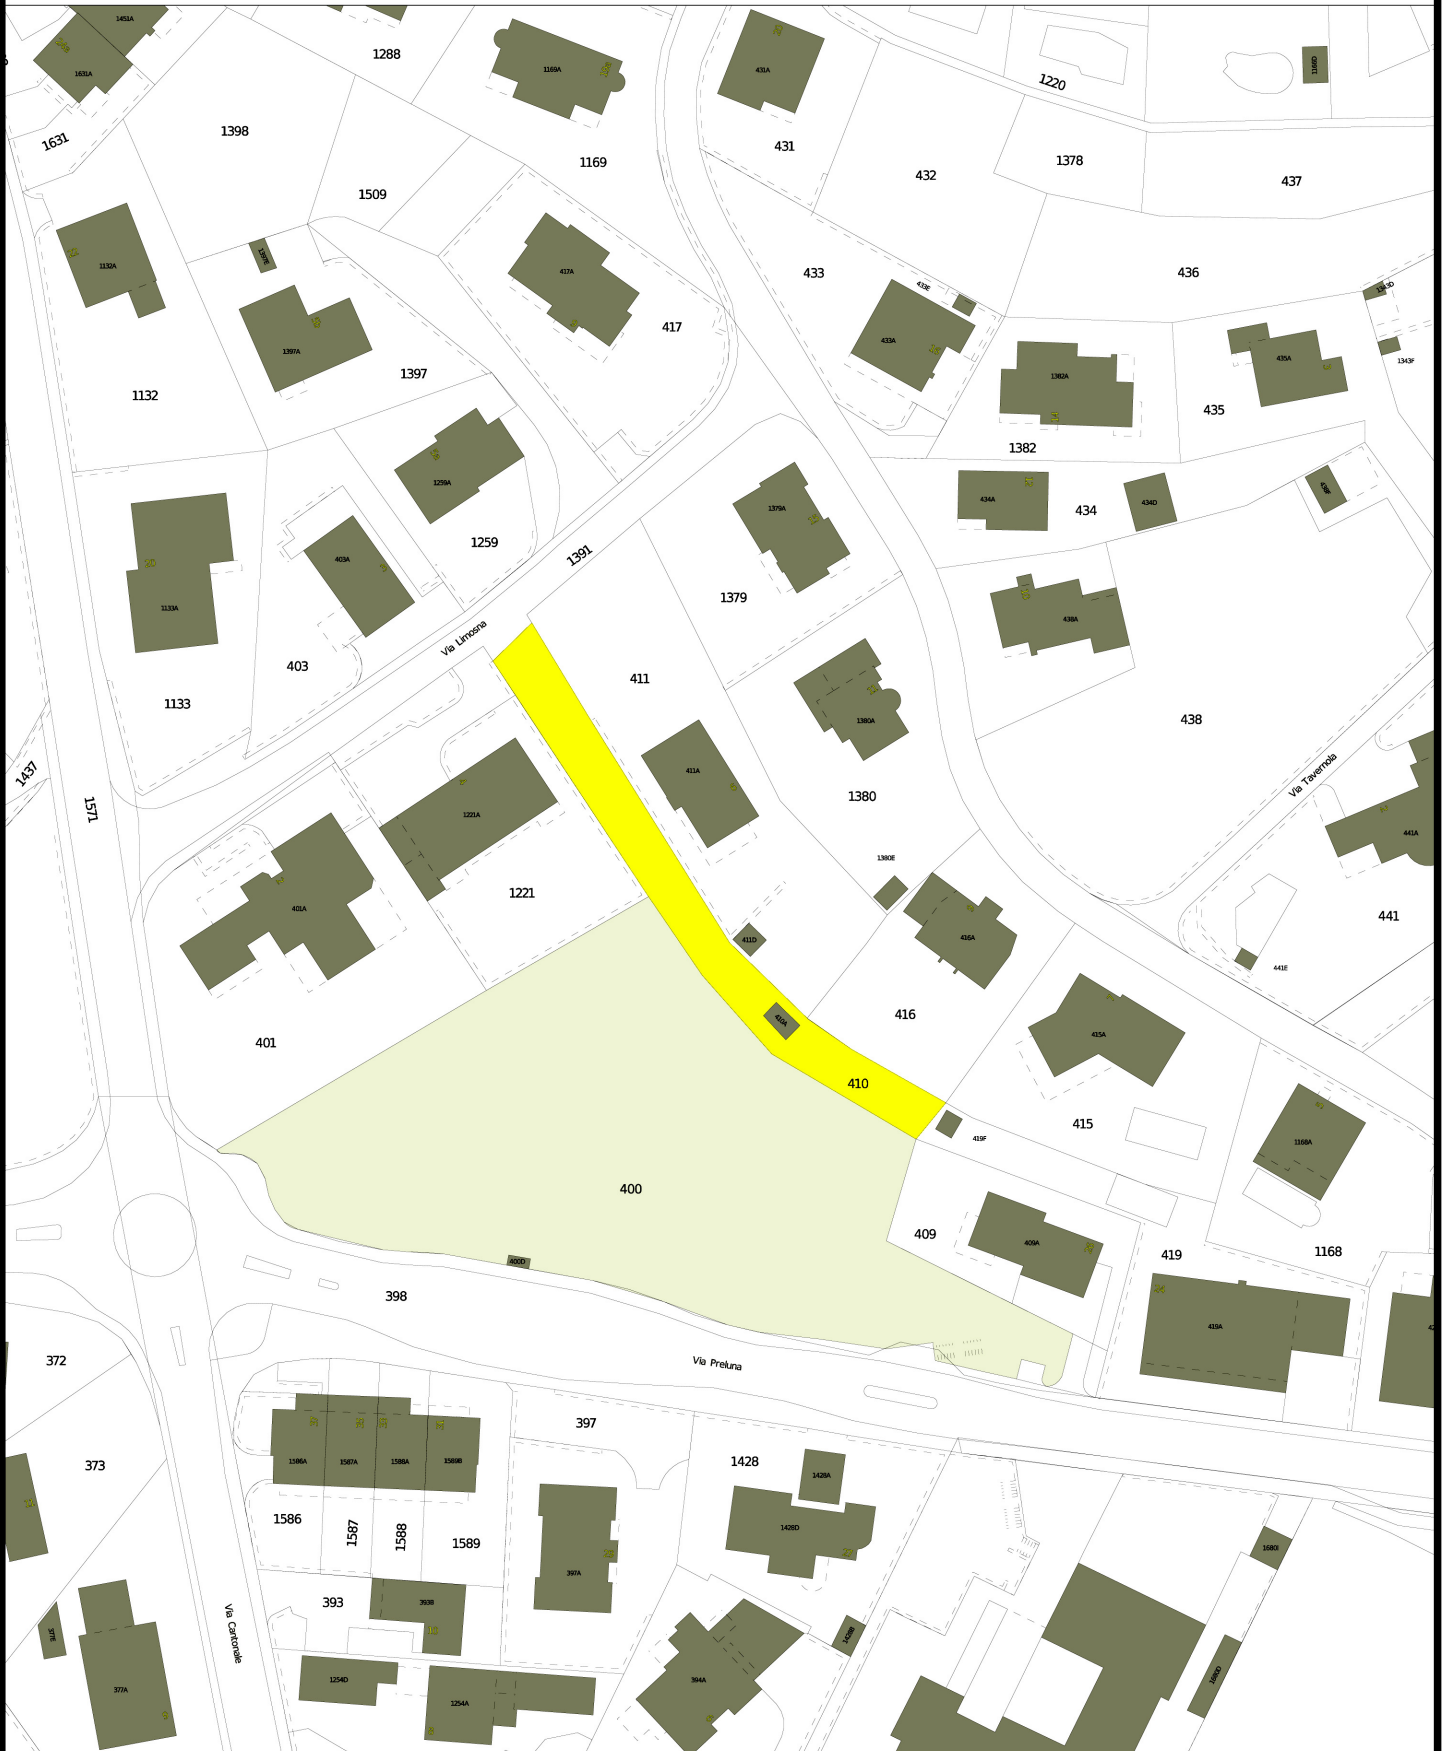

MESSAGGIO MUNICIPALE N° 207  
ACQUISTO Mappale 410 RFD Comano  
RM 29.08.2011

Scala 1:1000