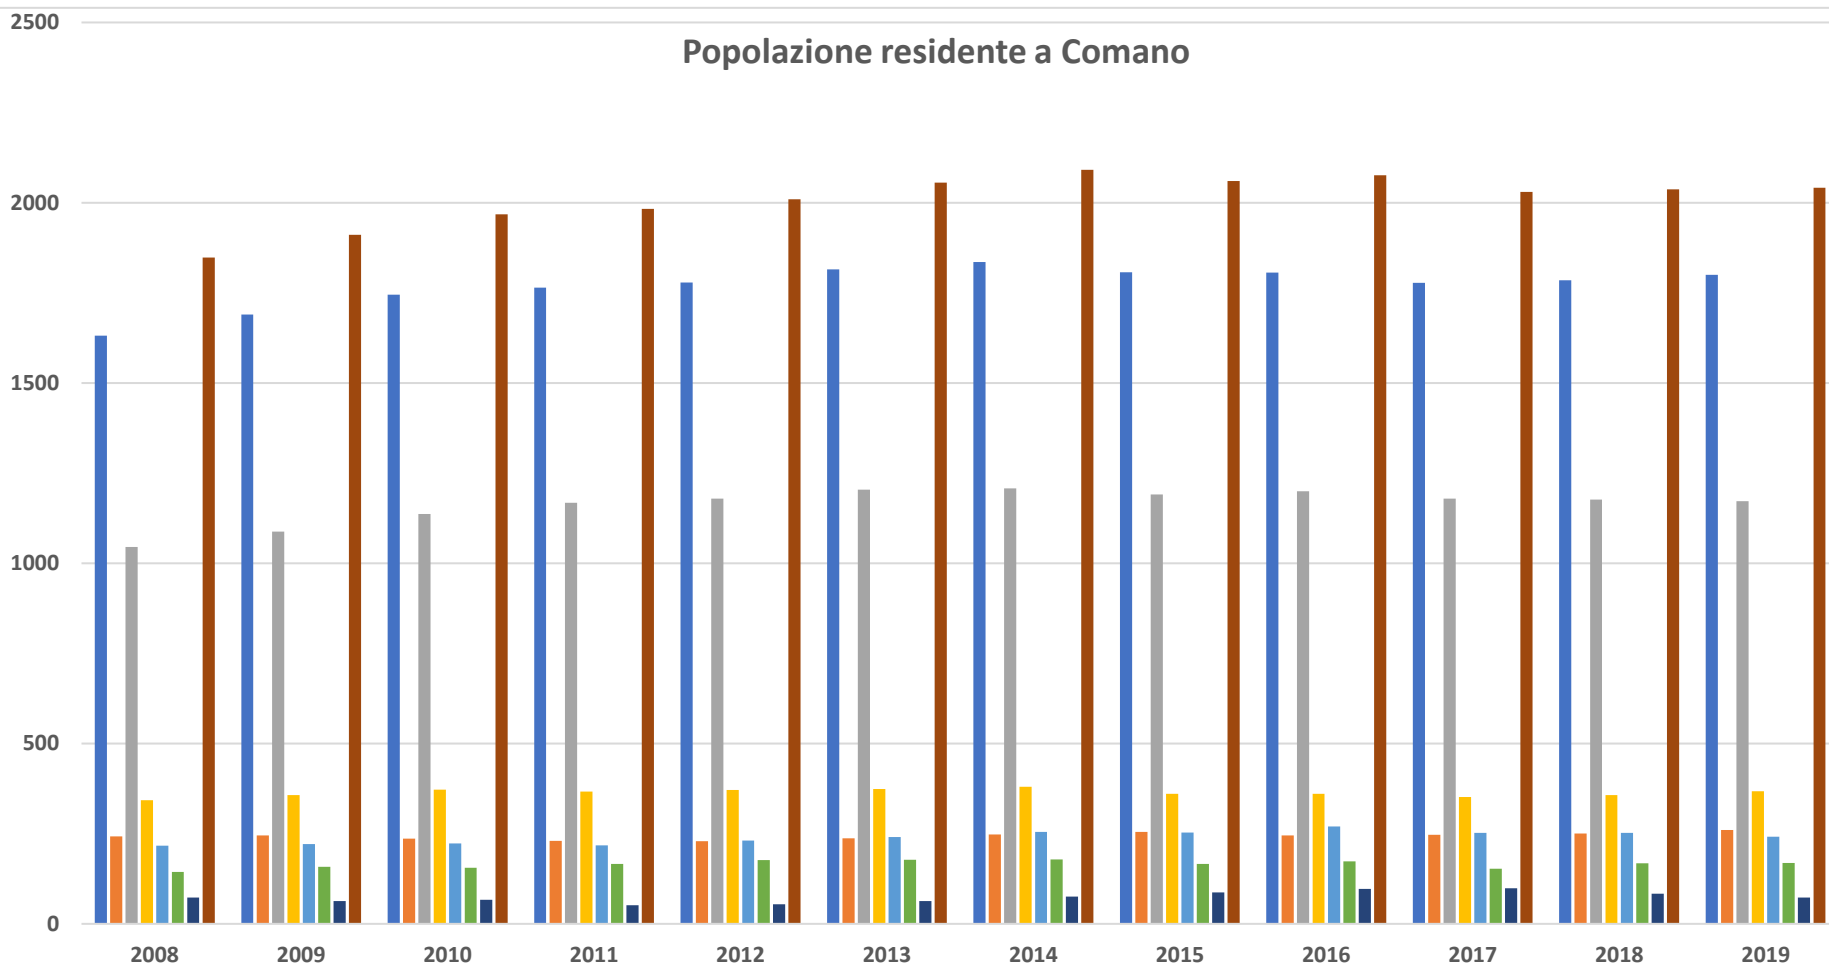

## Popolazione residente a Comano

■ SVIZZERI ■ attinenti ■ ticinesi ■ confederati ■ STRANIERI ■ domiciliati ■ dimoranti ■ TOTALE

Anno	2008	2009	2010	2011	2012	2013	2014	2015	2016	2017	2018	2019
<b>SVIZZERI</b>	<b>1631</b>	<b>1690</b>	<b>1745</b>	<b>1765</b>	<b>1779</b>	<b>1815</b>	<b>1836</b>	<b>1807</b>	<b>1806</b>	<b>1778</b>	<b>1785</b>	<b>1800</b>
attinenti	243	245	236	230	229	237	248	255	245	247	251	260
ticinesi	1045	1088	1137	1168	1179	1204	1208	1191	1200	1179	1177	1172
confederati	343	357	372	367	371	374	380	361	361	352	357	368
<b>STRANIERI</b>	<b>217</b>	<b>221</b>	<b>223</b>	<b>218</b>	<b>231</b>	<b>241</b>	<b>255</b>	<b>253</b>	<b>270</b>	<b>252</b>	<b>252</b>	<b>242</b>
domiciliati	144	158	156	166	177	178	179	166	173	153	168	169
dimoranti	73	63	67	52	54	63	76	87	97	99	84	73
<b>TOTALE</b>	<b>1848</b>	<b>1911</b>	<b>1968</b>	<b>1983</b>	<b>2010</b>	<b>2056</b>	<b>2091</b>	<b>2060</b>	<b>2076</b>	<b>2030</b>	<b>2037</b>	<b>2042</b>