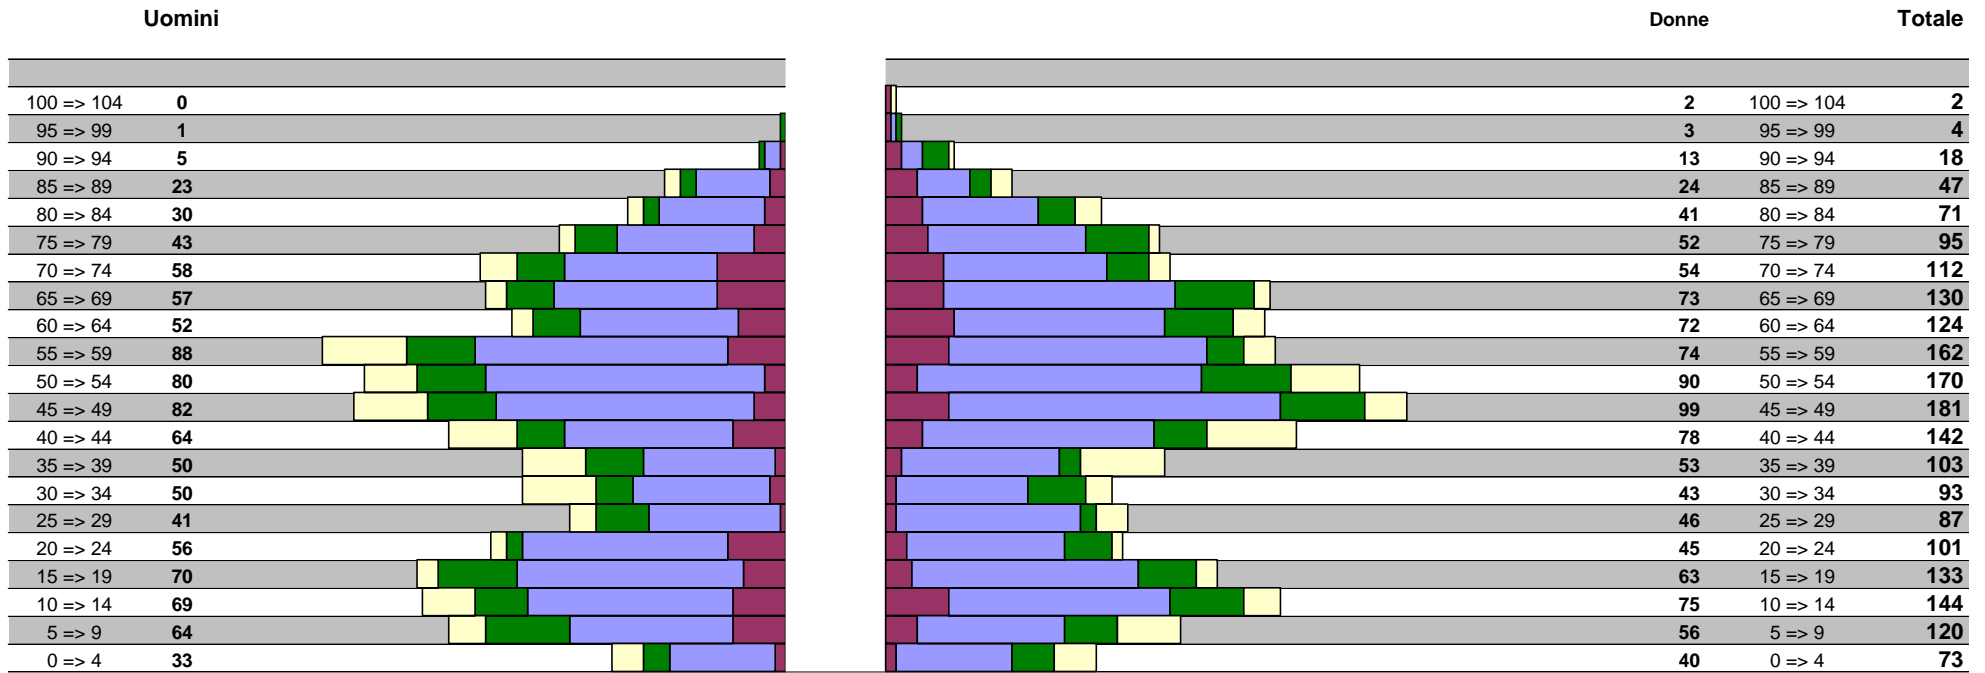

# Resoconto della popolazione per fascia d'età

Situazione al : 31-12-2021

Comano	
Data	14-01-2022
Pagina	Grafico
Giornale	

1'016

differenza

Attinenti	
Uomini : 127	
Donne : 134	
<b>Totale : 261</b>	
	261
<b>Totale :</b>	

Ticinesi	
Uomini : 583	
Donne : 647	
<b>Totale : 1'230</b>	
	1'230
<b>Totale :</b>	

Confederati	
Uomini : 168	
Donne : 185	
<b>Totale : 353</b>	
	353
<b>Totale :</b>	

Stranieri	
Uomini : 138	
Donne : 130	
<b>Totale : 268</b>	
	268
<b>Totale :</b>	

1'096

2'112

0