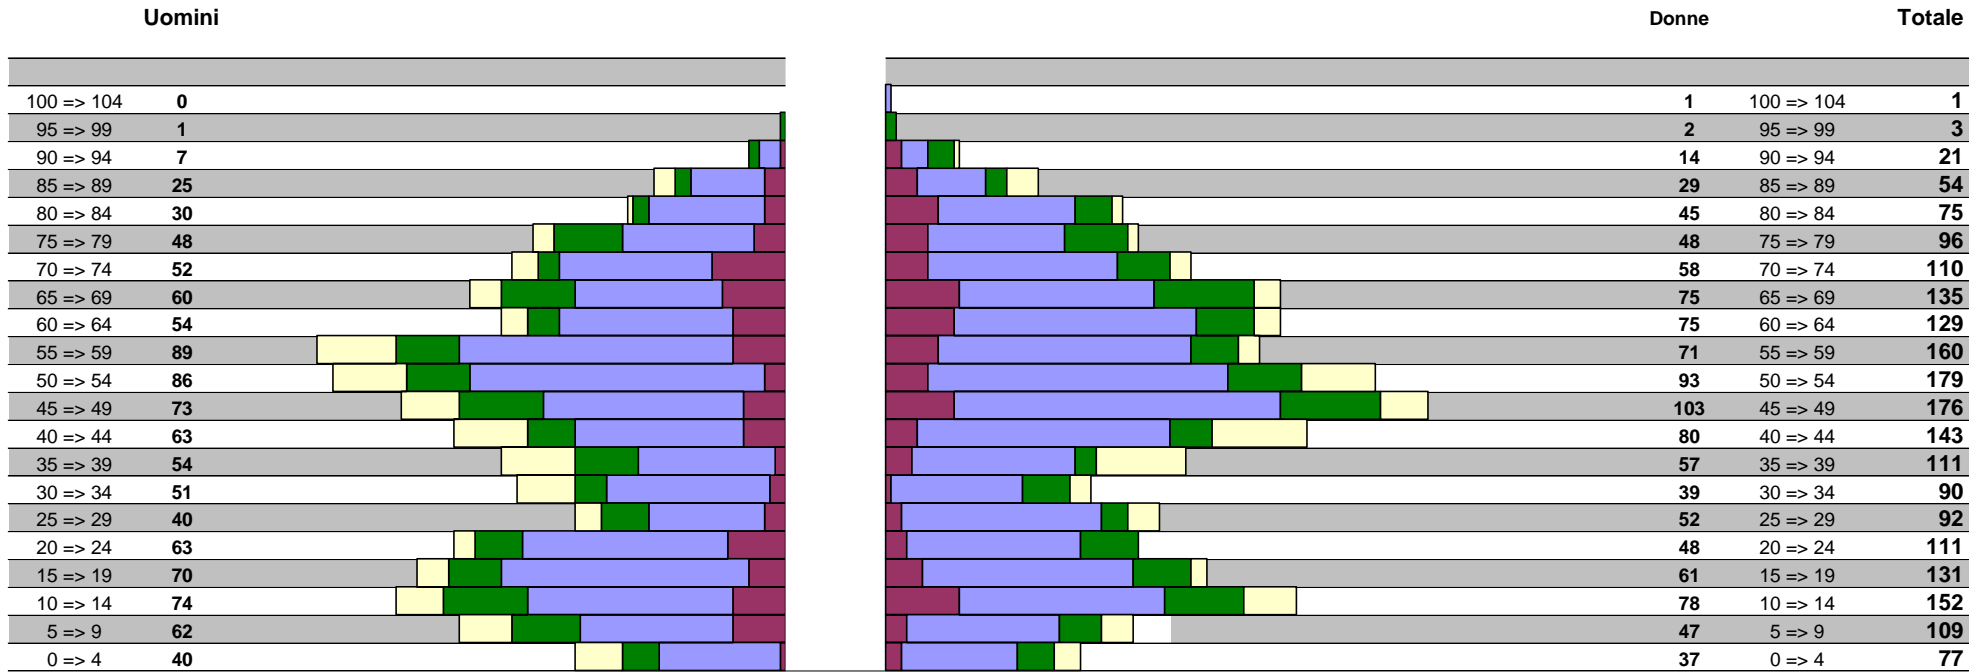

Resoconto della popolazione per fascia d'età

Situazione al : 31-12-2022

Comano	
Data	10-01-2023
Pagina	Grafico
Giornale	

1'042
↑
1'042

Attinenti	
Uomini : 129	
Donne : 140	
Totale : 269	
differenza 269	
Totale :	

Ticinesi	
Uomini : 589	
Donne : 662	
Totale : 1'251	
1'251	
Totale :	

Confederati	
Uomini : 177	
Donne : 190	
Totale : 367	
367	
Totale :	

Stranieri	
Uomini : 147	
Donne : 121	
Totale : 268	
268	
Totale :	

1'113
↓
1'113

2'155
↑
2'155
0