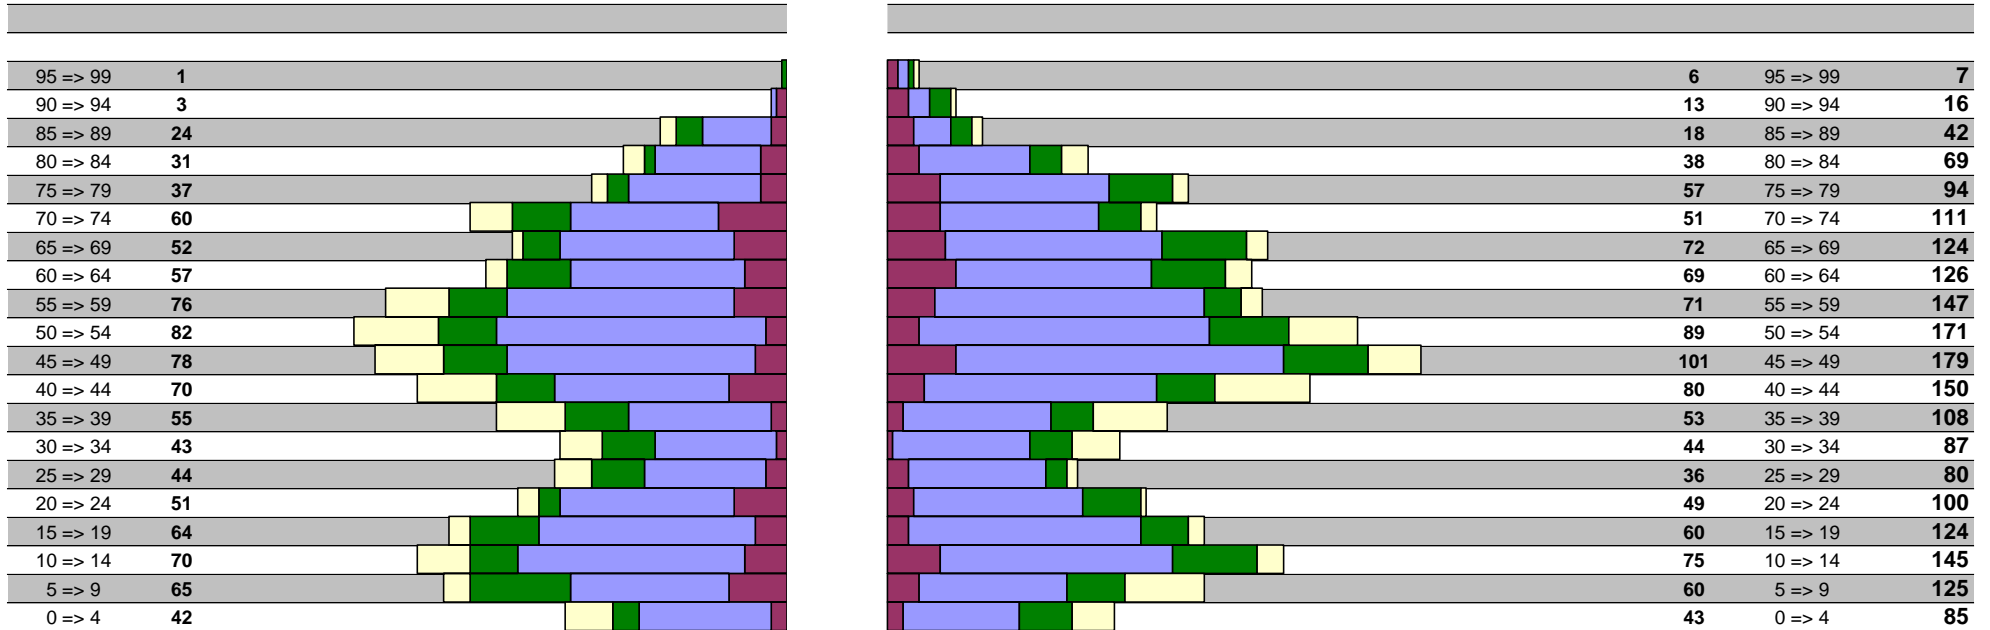

Resoconto della popolazione per fascia d'età

Situazione al : 31-12-2020

Comano	
Data	12-01-2021
Pagina	Grafico
Giornale	

Uomini

Donne

Totale

1'005

	Attinenti
	Uomini : 124
	Donne : 132
	Totale : 256
differenza	256
	Totale :

	Ticinesi
	Uomini : 572
	Donne : 636
	Totale : 1'208
	1'208
	Totale :

	Confederati
	Uomini : 169
	Donne : 191
	Totale : 360
	360
	Totale :

	Stranieri
	Uomini : 140
	Donne : 126
	Totale : 266
	266
	Totale :