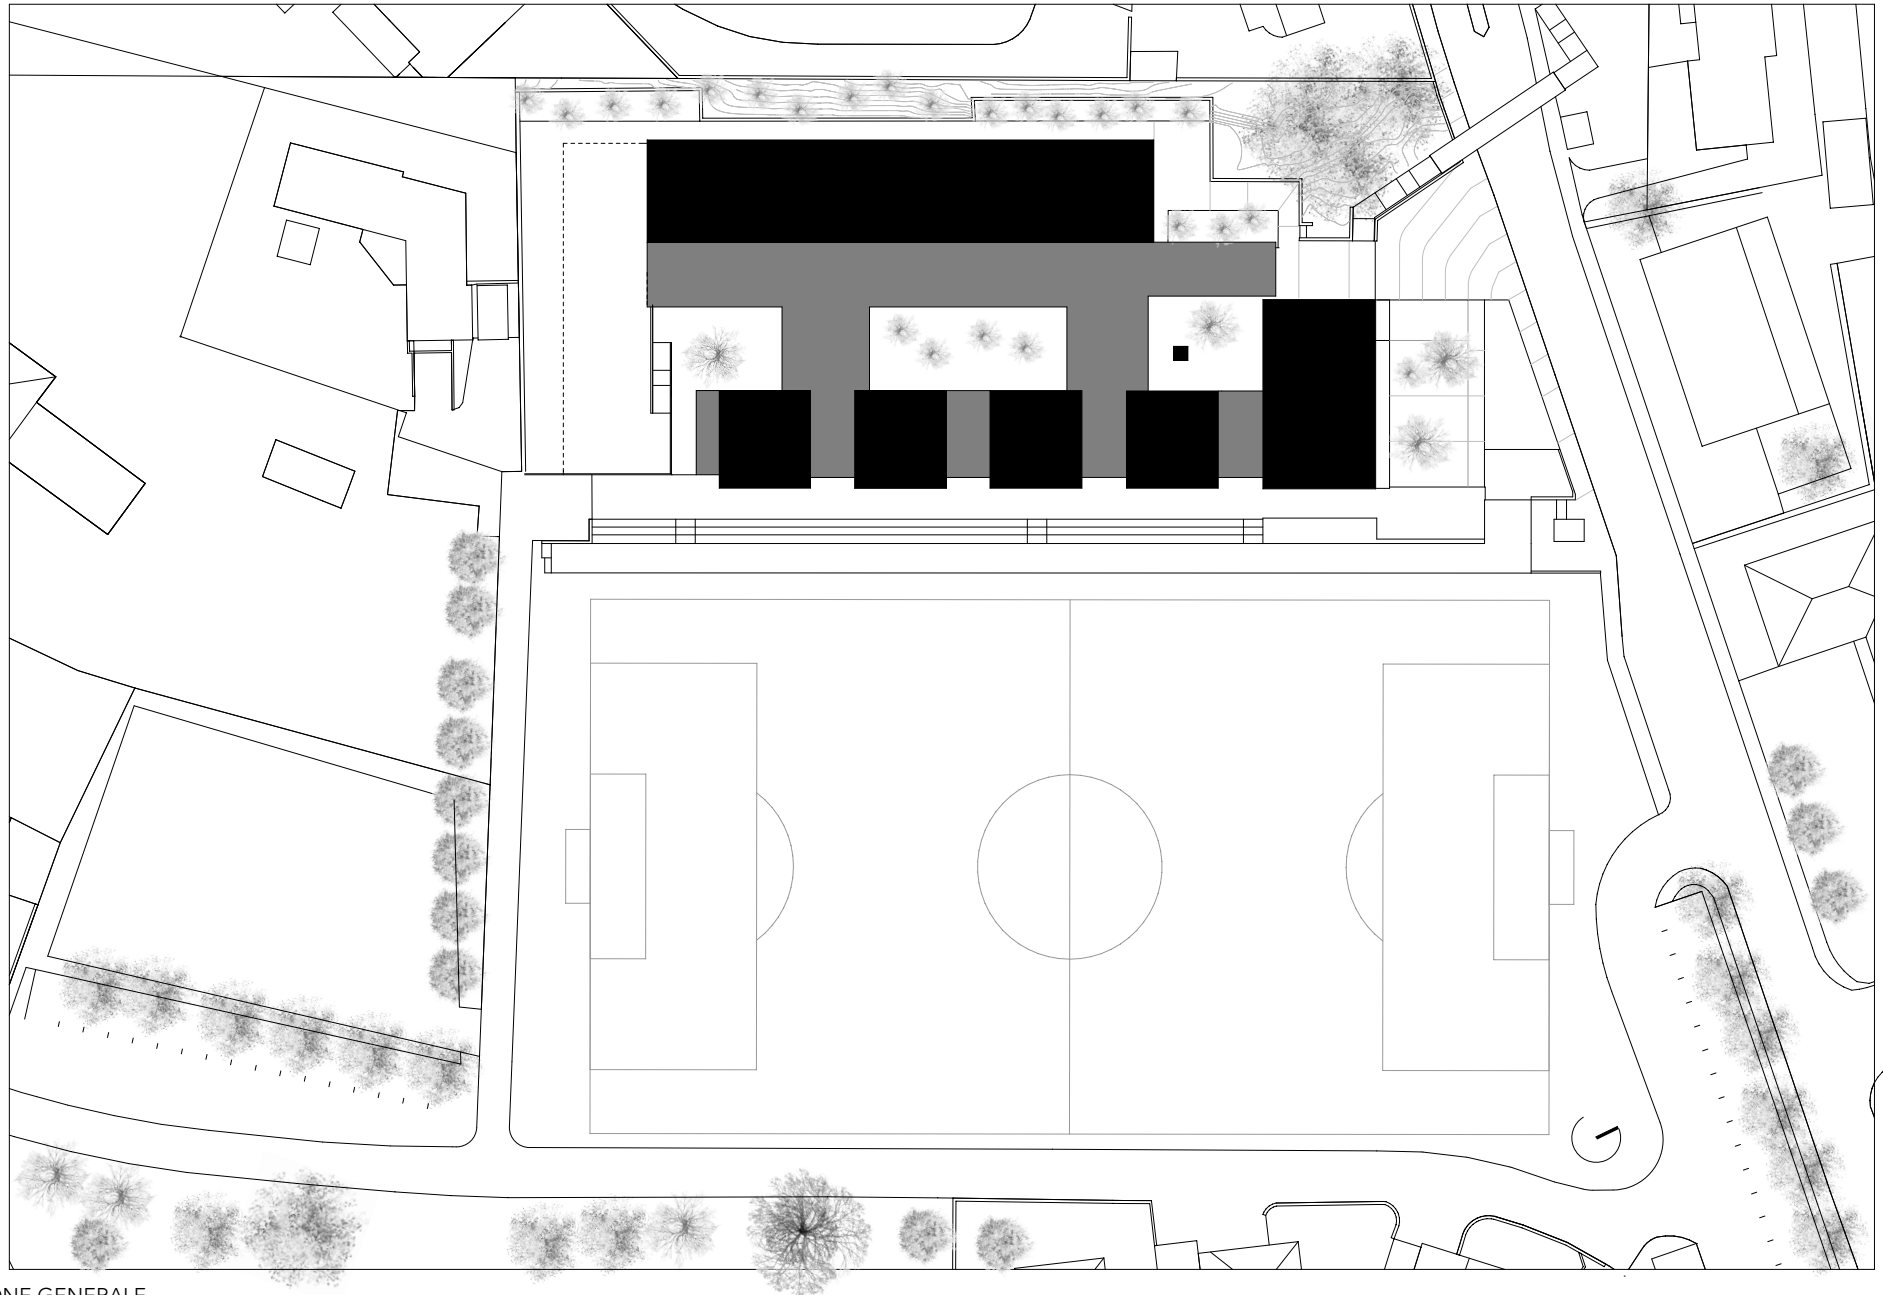

RISANAMENTO E AMPLIAMENTO  
SE TAVESIO – COMUNE DI COMANO  
STUDIO PRELIMINARE

canevascini&corecco sagl  
architetti ETH FAS SIA  
via Besso 42A  
6900 Lugano

15 giugno 2022

SITUAZIONE GENERALE  
scala 1:750

LEGENDA

1. didattica

- 1.1 aule di classe
- 1.3 aule attività creative
- 1.4 angolo cucina
- 1.5 aula attività manuali
- 1.6 deposito attività creative
- 1.7 aula ed. musicale
- 1.8 aula sostegno pedagogico
- 1.9 attività extrascolastiche